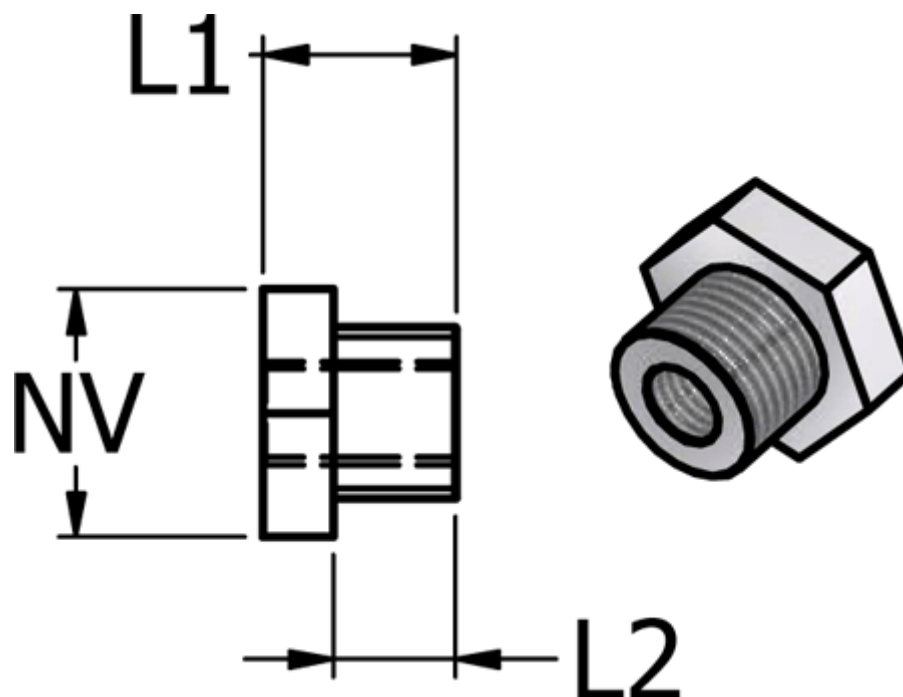

Varenummer: 58625107ES

Beskrivelse: Rustfast reduktion 251.07-ES, udv.G 1/2" indv. G 1/4"

Mål

Indvendigt gevind = G 1/4"

L1 = 15.5

L2 = 11.5

NV = 22

Udvendigt gevind = G 1/2"